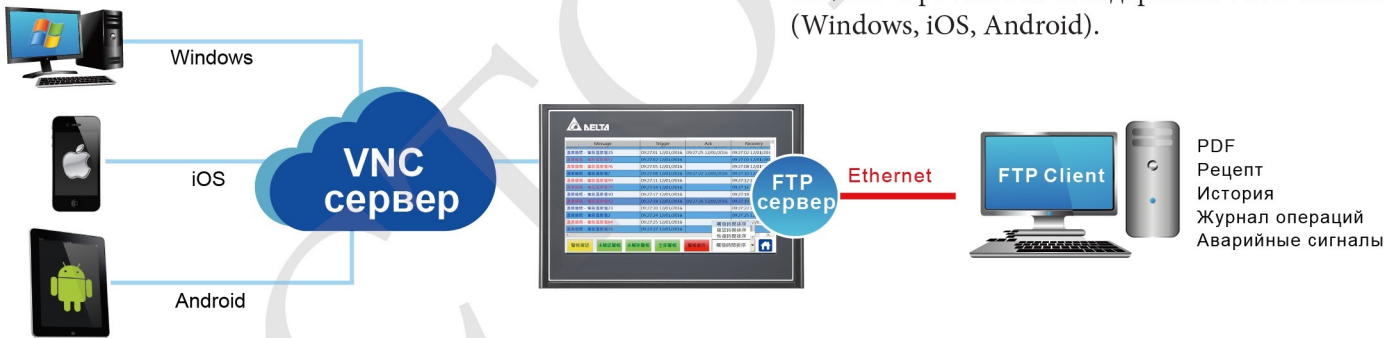

VNC сервер

Встроенный сервер VNC позволяет удаленный мониторинг и управление панелями DOP-112/115 через любой стандартный VNC-клиент (Windows, iOS, Android).

Расширенные библиотеки экранных элементов

- Красивый и современный дизайн
- Сложные элементы типа двигателей, ёмкостей, контроллеров, панелей, задвижек, труб и т.п.