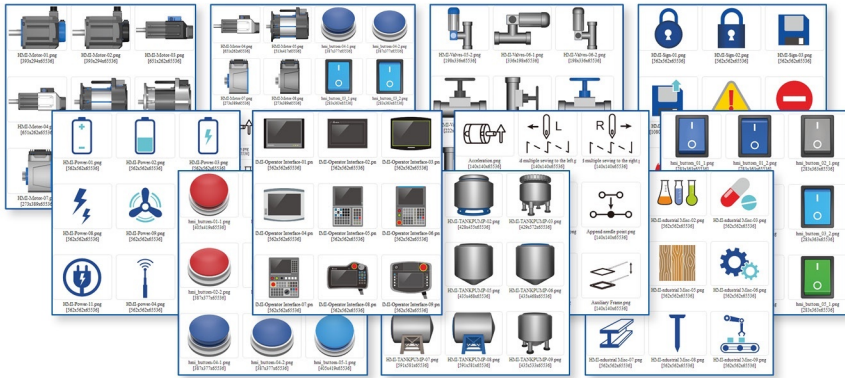

ОСНОВНЫЕ ВОЗМОЖНОСТИ

Расширенная функциональность рецептов, архивов данных и событий

- Использование различных форматов данных в одном рецепте, в т.ч. названия на русском языке.
- Сохранение рецептов в формате .csv.
- Загрузка архивов и рецептов через USB, карту SD или функцию FTP сервера.
- Создание отчетов с именами файлов и меткой времени.
- Просмотр данных в виде динамически масштабируемых трендов по обеим осям.

Широкие сетевые возможности

FTP сервер

Встроенный FTP сервер для загрузки PDF файлов, рецептов, журнала операций, архива данных.

VNC сервер

Встроенный сервер VNC позволяет удаленный мониторинг и управление панелями DOP-112/115 через любой стандартный VNC-клиент (Windows, iOS, Android).

Расширенные библиотеки экранных элементов

- Красивый и современный дизайн
- Сложные элементы типа двигателей, ёмкостей, контроллеров, панелей, задвижек, труб и т.п.

Просмотр PDF файлов

- Возможность просмотра PDF файлов с USB дисков и карт SD.

Ввод на русском языке

- Все панели поддерживают ввод данных и клавиатуру на русском языке

ИНФОРМАЦИЯ ДЛЯ ЗАКАЗА