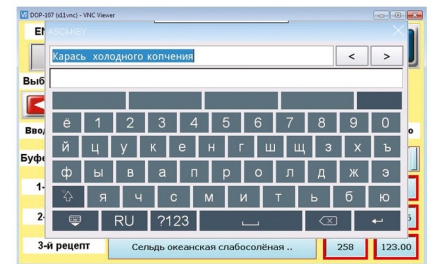

Ввод на русском языке

- Все панели поддерживают ввод данных и клавиатуру на русском языке